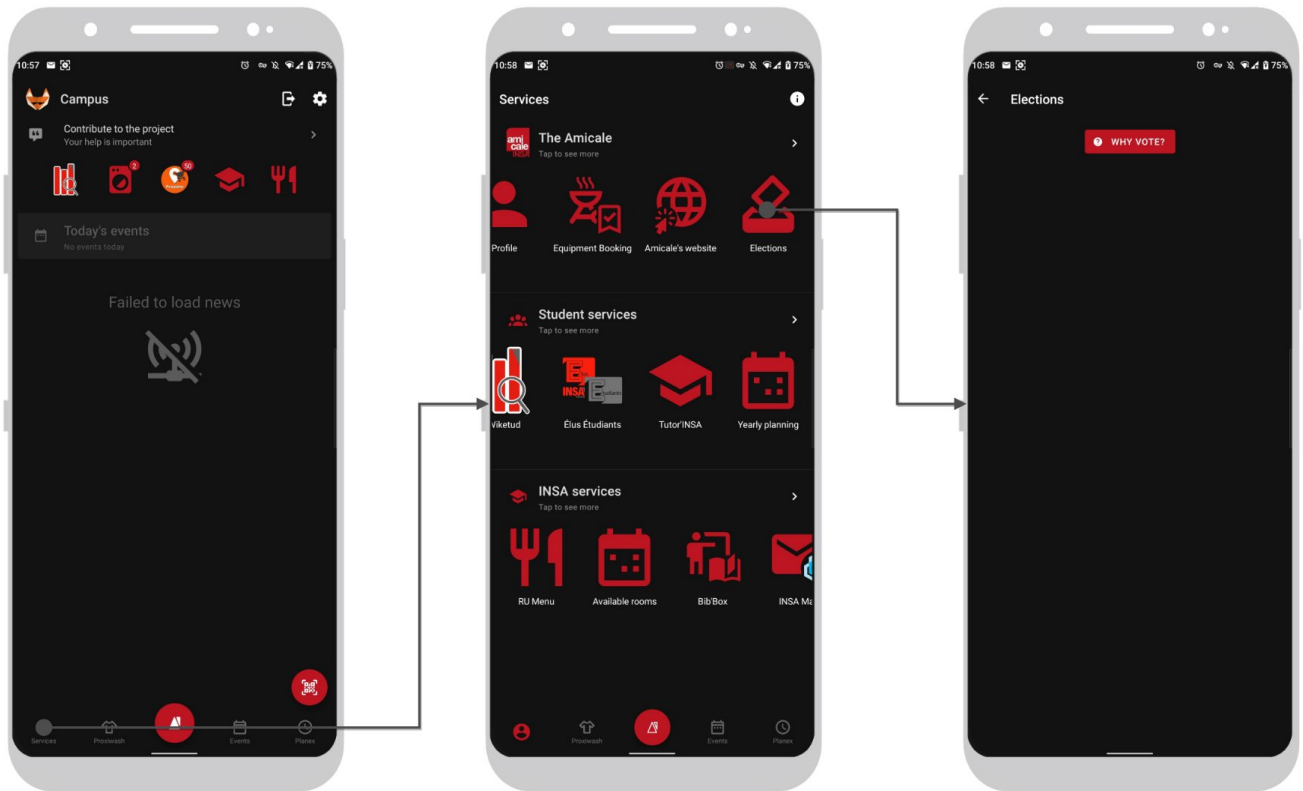

Tips d'utilisation de l'application

Services de l'appli

Suivre les machines à laver

Possibilité de suivre *en direct* les machines à laver de la laverie de l'INSA et du tripode B et de se mettre un rappel n minutes avant la fin d'une machine.

Informations présentes sur l'appli

Vous pouvez ensuite sélectionner une catégorie (ici technique par ex)

Voir la liste des événements à venir sur l'INSA

Un clic sur un événement affiche plus d'information sur celui-ci

Voir les salles en libre accès et réserver des salles à la Bib'

Liste des salles en libre-accès

(screenshot d'un samedi donc un peu rouge)

Liste des salles de la Bib'

il suffit de cliquer sur un créneau pour le réserver

Voter pour les listes de l'amicale

(screenshot en dehors des périodes de votes)

Révision #5

Créé 21 novembre 2022 12:42:29 par Raphael

Mis à jour 29 novembre 2022 14:11:05 par Raphael