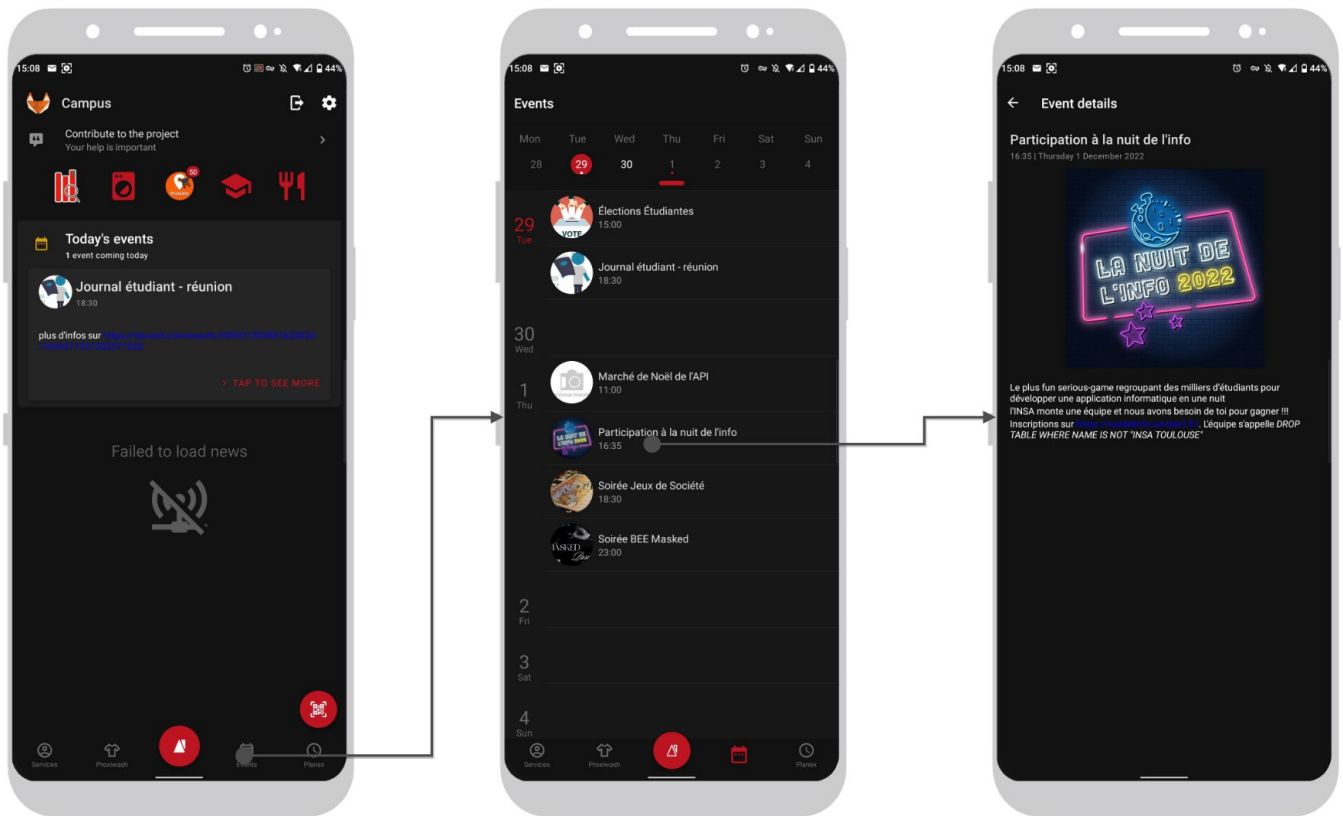

Tips d'utilisation de l'application

Services de l'appli

Suivre les machines à laver

Possibilité de suivre *en direct* les machines à laver de la laverie de l'INSA et du tripode B et de se mettre un rappel n minutes avant la fin d'une machine.

Choisir la page d'accueil

Possibilité de choisir quelle page s'affiche de base lorsque vous lancez l'application

Mettre des classes en favori

Pratique pour les personnes anticipant des cours ou ayant des amis dans d'autres classes

Informations présentes sur l'appli

Vous pouvez ensuite sélectionner une catégorie (ici technique par ex)

Voir la liste des événements à venir sur l'INSA

Un clic sur un événement affiche plus d'information sur celui-ci