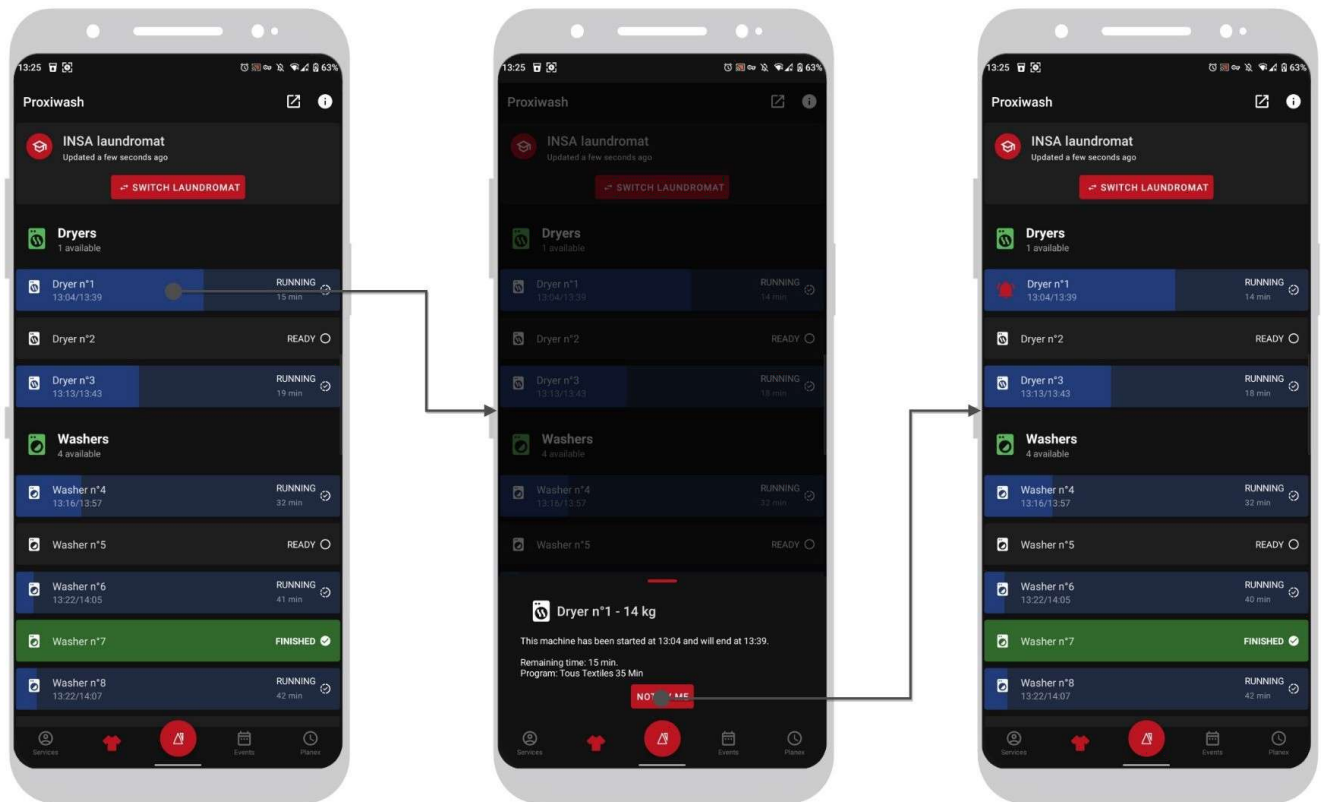

Tips d'utilisation de l'application

Services de l'appli

Suivre les machines à laver

Possibilité de suivre *en direct* les machines à laver de la laverie de l'INSA et du tripode B et de se mettre un rappel n minutes avant la fin d'une machine.

Choisir la page d'accueil

Possibilité de choisir quelle page s'affiche de base lorsque vous lancez l'application

Mettre des classes en favori

Pratique pour les personnes anticipant des cours ou ayant des amis dans d'autres classes

Informations présentes sur l'appli

Vous pouvez ensuite sélectionner une catégorie (ici technique par ex)

Voir la liste des événements à venir sur l'INSA

Un clic sur un événement affiche plus d'information sur celui-ci

Voir les salles en libre accès et réserver des salles à la Bib'

Liste des salles en libre-accès

(screenshot d'un samedi donc un peu rouge)

Liste des salles de la Bib'

il suffit de cliquer sur un créneau pour le réserver