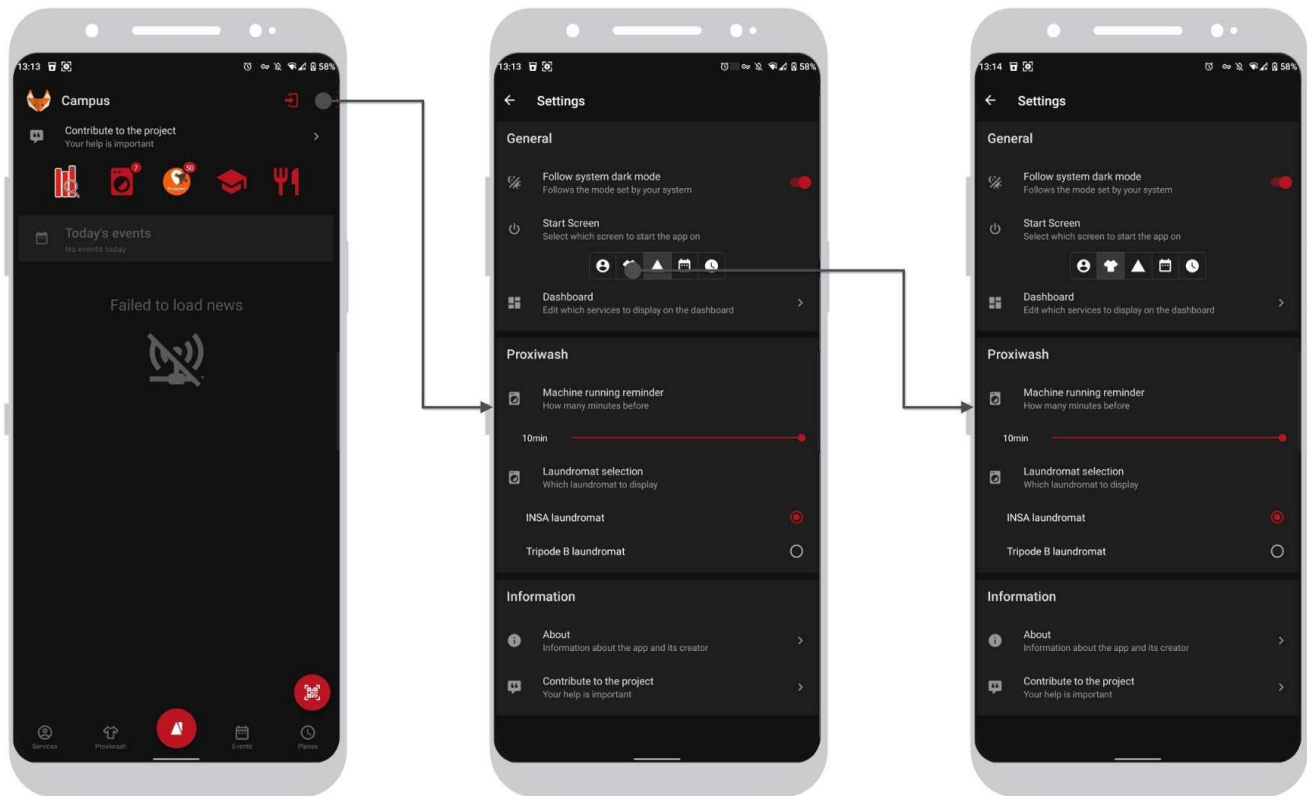

Tips d'utilisation de l'application

Services de l'appli

Suivre les machines à laver

Possibilité de suivre *en direct* les machines à laver de la laverie de l'INSA et du tripode B et de se mettre un rappel n minutes avant la fin d'une machine.

Choisir la page d'accueil

Possibilité de choisir quelle page s'affiche de base lorsque vous lancez l'application

Mettre des classes en favori

Pratique pour les personnes anticipant des cours ou ayant des amis dans d'autres classes

Informations présentes sur l'appli

Vous pouvez ensuite sélectionner une catégorie (ici technique par ex)

Voir la liste des événements à venir sur l'INSA

Un clic sur un événement affiche plus d'information sur celui-ci