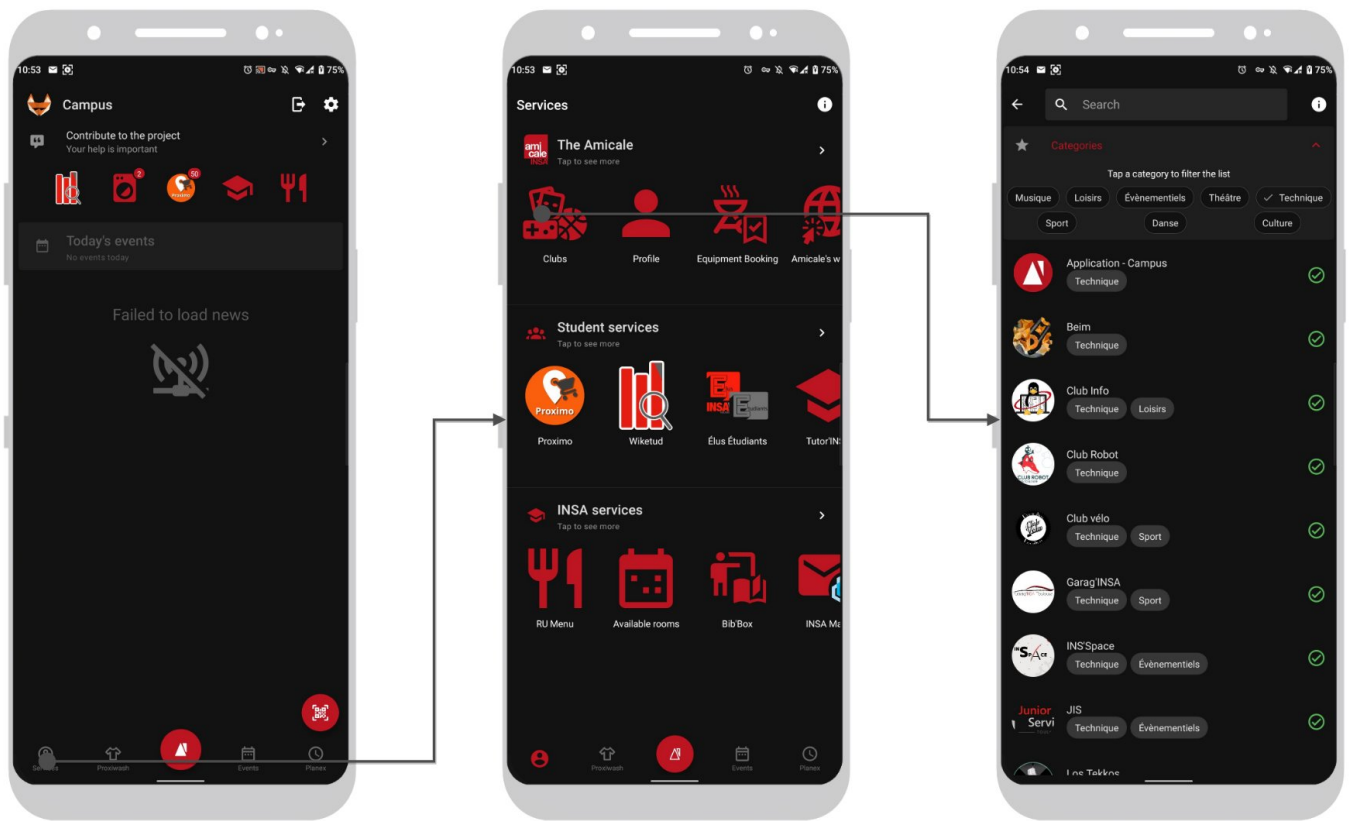

Tips d'utilisation de l'application

Services de l'appli

Suivre les machines à laver

Possibilité de suivre *en direct* les machines à laver de la laverie de l'INSA et du tripode B et de se mettre un rappel n minutes avant la fin d'une machine.

Choisir la page d'accueil

Possibilité de choisir quelle page s'affiche de base lorsque vous lancez l'application

Mettre des classes en favori

Pratique pour les personnes anticipant des cours ou ayant des amis dans d'autres classes

Informations présentes sur l'appli

Vous pouvez ensuite sélectionner une catégorie (ici technique par ex)

Voir la liste des événements à venir sur l'INSA

Un clic sur un événement affiche plus d'information sur celui-ci

Voir les salles en libre accès et réserver des salles à la Bib'

Liste des salles en libre-accès

(screenshot d'un samedi donc un peu rouge)

Liste des salles de la Bib'

il suffit de cliquer sur un créneau pour le réserver