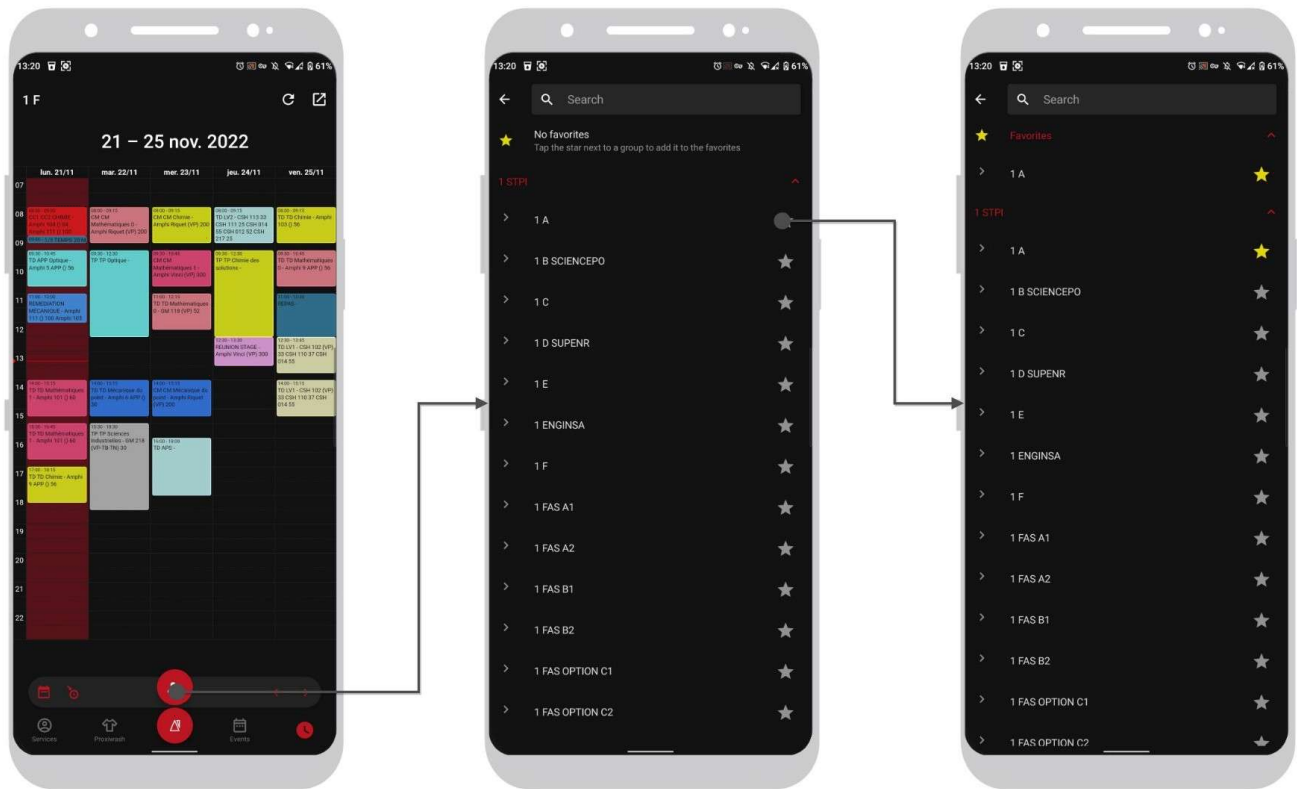

Tips d'utilisation de l'application

Services de l'appli

Suivre les machines à laver

Possibilité de suivre *en direct* les machines à laver de la laverie de l'INSA et du tripode B et de se mettre un rappel n minutes avant la fin d'une machine.

Choisir la page d'accueil

Possibilité de choisir quelle page s'affiche de base lorsque vous lancez l'application

Mettre des classes en favori

Pratique pour les personnes anticipant des cours ou ayant des amis dans d'autres classes

Informations présentes sur l'appli

Vous pouvez ensuite sélectionner une catégorie (ici technique par ex)

Voir la liste des événements à venir sur l'INSA

Un clic sur un événement affiche plus d'information sur celui-ci

Voir les salles en libre accès et réserver des salles à la Bib'

Liste des salles en libre-accès

(screenshot d'un samedi donc un peu rouge)

Liste des salles de la Bib'

il suffit de cliquer sur un créneau pour le réserver