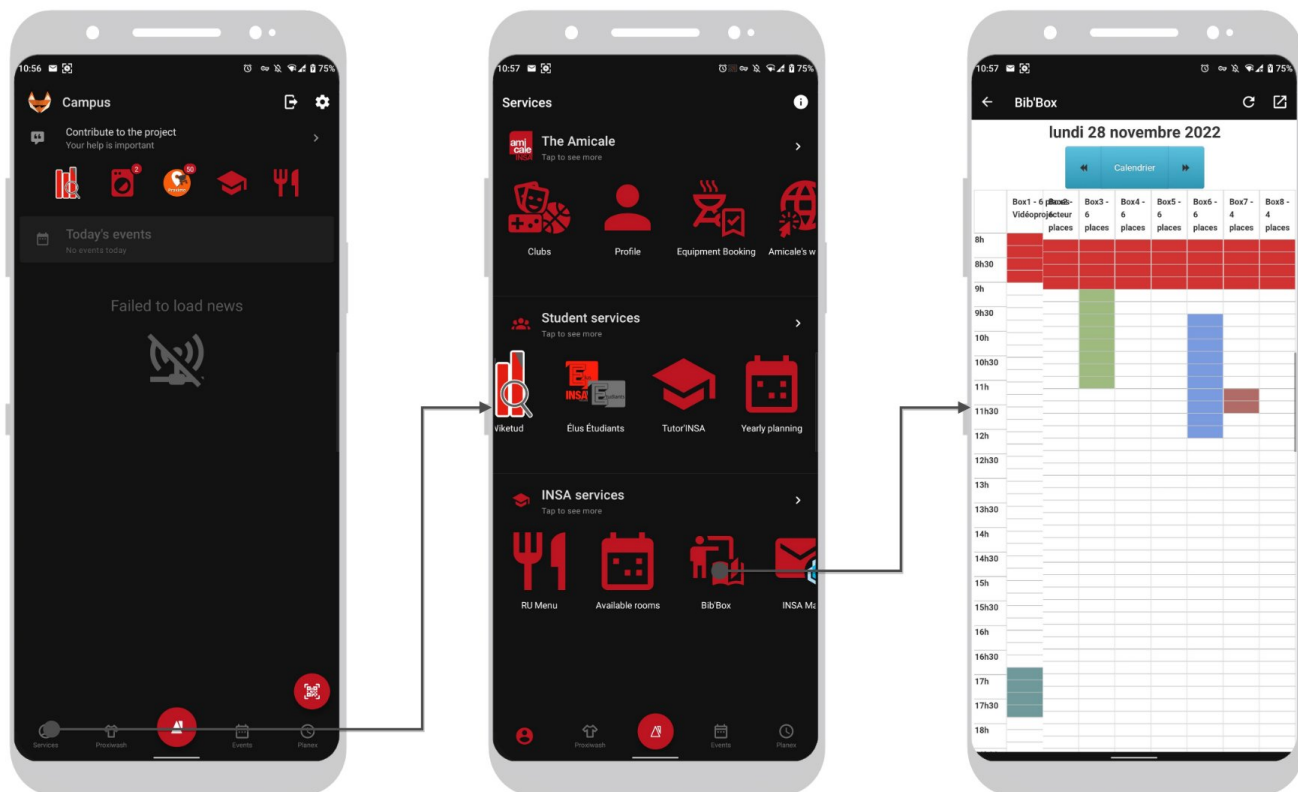

Tips d'utilisation de l'application

Services de l'appli

Suivre les machines à laver

Possibilité de suivre *en direct* les machines à laver de la laverie de l'INSA et du tripode B et de se mettre un rappel n minutes avant la fin d'une machine.

Choisir la page d'accueil

Possibilité de choisir quelle page s'affiche de base lorsque vous lancez l'application

Mettre des classes en favori

Pratique pour les personnes anticipant des cours ou ayant des amis dans d'autres classes

Informations présentes sur l'appli

Vous pouvez ensuite sélectionner une catégorie (ici technique par ex)

Voir la liste des événements à venir sur l'INSA

Un clic sur un événement affiche plus d'information sur celui-ci

Voir les salles en libre accès et réserver des salles à la Bib'

Liste des salles en libre-accès

(screenshot d'un samedi donc un peu rouge)

Liste des salles de la Bib'

il suffit de cliquer sur un créneau pour le réserver