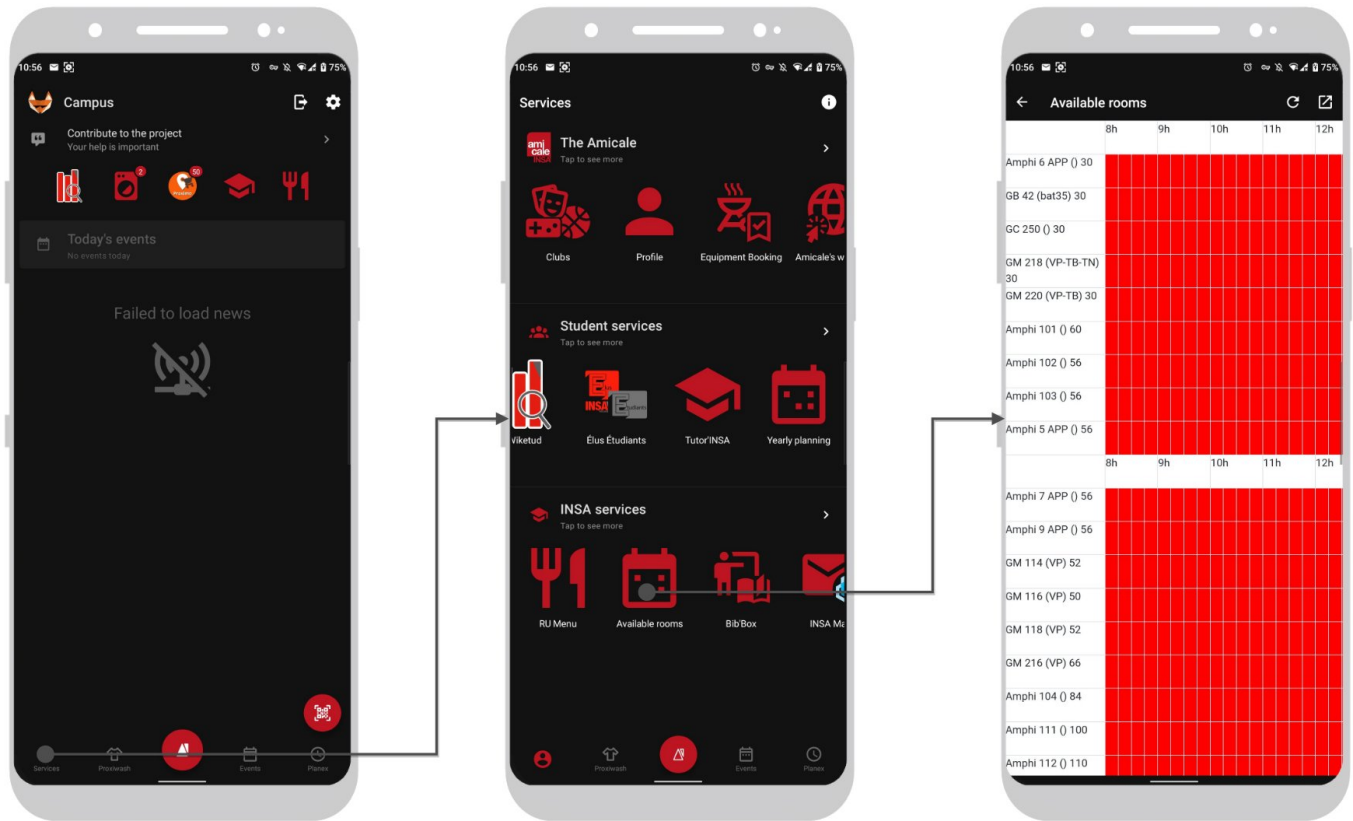

Tips d'utilisation de l'application

Services de l'appli

Suivre les machines à laver

Possibilité de suivre *en direct* les machines à laver de la laverie de l'INSA et du tripode B et de se mettre un rappel n minutes avant la fin d'une machine.

Choisir la page d'accueil

Possibilité de choisir quelle page s'affiche de base lorsque vous lancez l'application

Mettre des classes en favori

Pratique pour les personnes anticipant des cours ou ayant des amis dans d'autres classes

Informations présentes sur l'appli

Vous pouvez ensuite sélectionner une catégorie (ici technique par ex)

Voir la liste des événements à venir sur l'INSA

Un clic sur un événement affiche plus d'information sur celui-ci

Voir les salles en libre accès et réserver des salles à la Bib'

Liste des salles en libre-accès

(screenshot d'un samedi donc un peu rouge)

Liste des salles de la Bib'

il suffit de cliquer sur un créneau pour le réserver